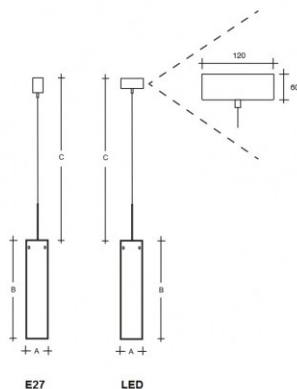

**Typ:** závěsné svítidlo

**Stínítko:** bílé ručně foukané trojvrstvé sklo opál mat

**Kovové části:** bílý lak matný

**Závěs:** bílá barva

| W    | K    | Světelný tok modulu lm | Světelný tok svítidla lm | A (mm) | B (mm) | C (mm) | Hmotnost (g) |
|------|------|------------------------|--------------------------|--------|--------|--------|--------------|
| 12,3 | 4000 | 1811                   | 1560                     | 80     | 300    | 1700   | 2200         |

**Světelný tok svítidla:** 1560 lm

**A:** 80 mm

**B:** 300 mm

**C:** 1700 mm

**Hmotnost:** 2200 g

Lucis ZKS.L12.M380 MAIA LED / LDC (Polar)

Luminaire: Lucis ZKS.L12.M380 MAIA LED  
Lamps: 1 x LED 0281203-4 F1